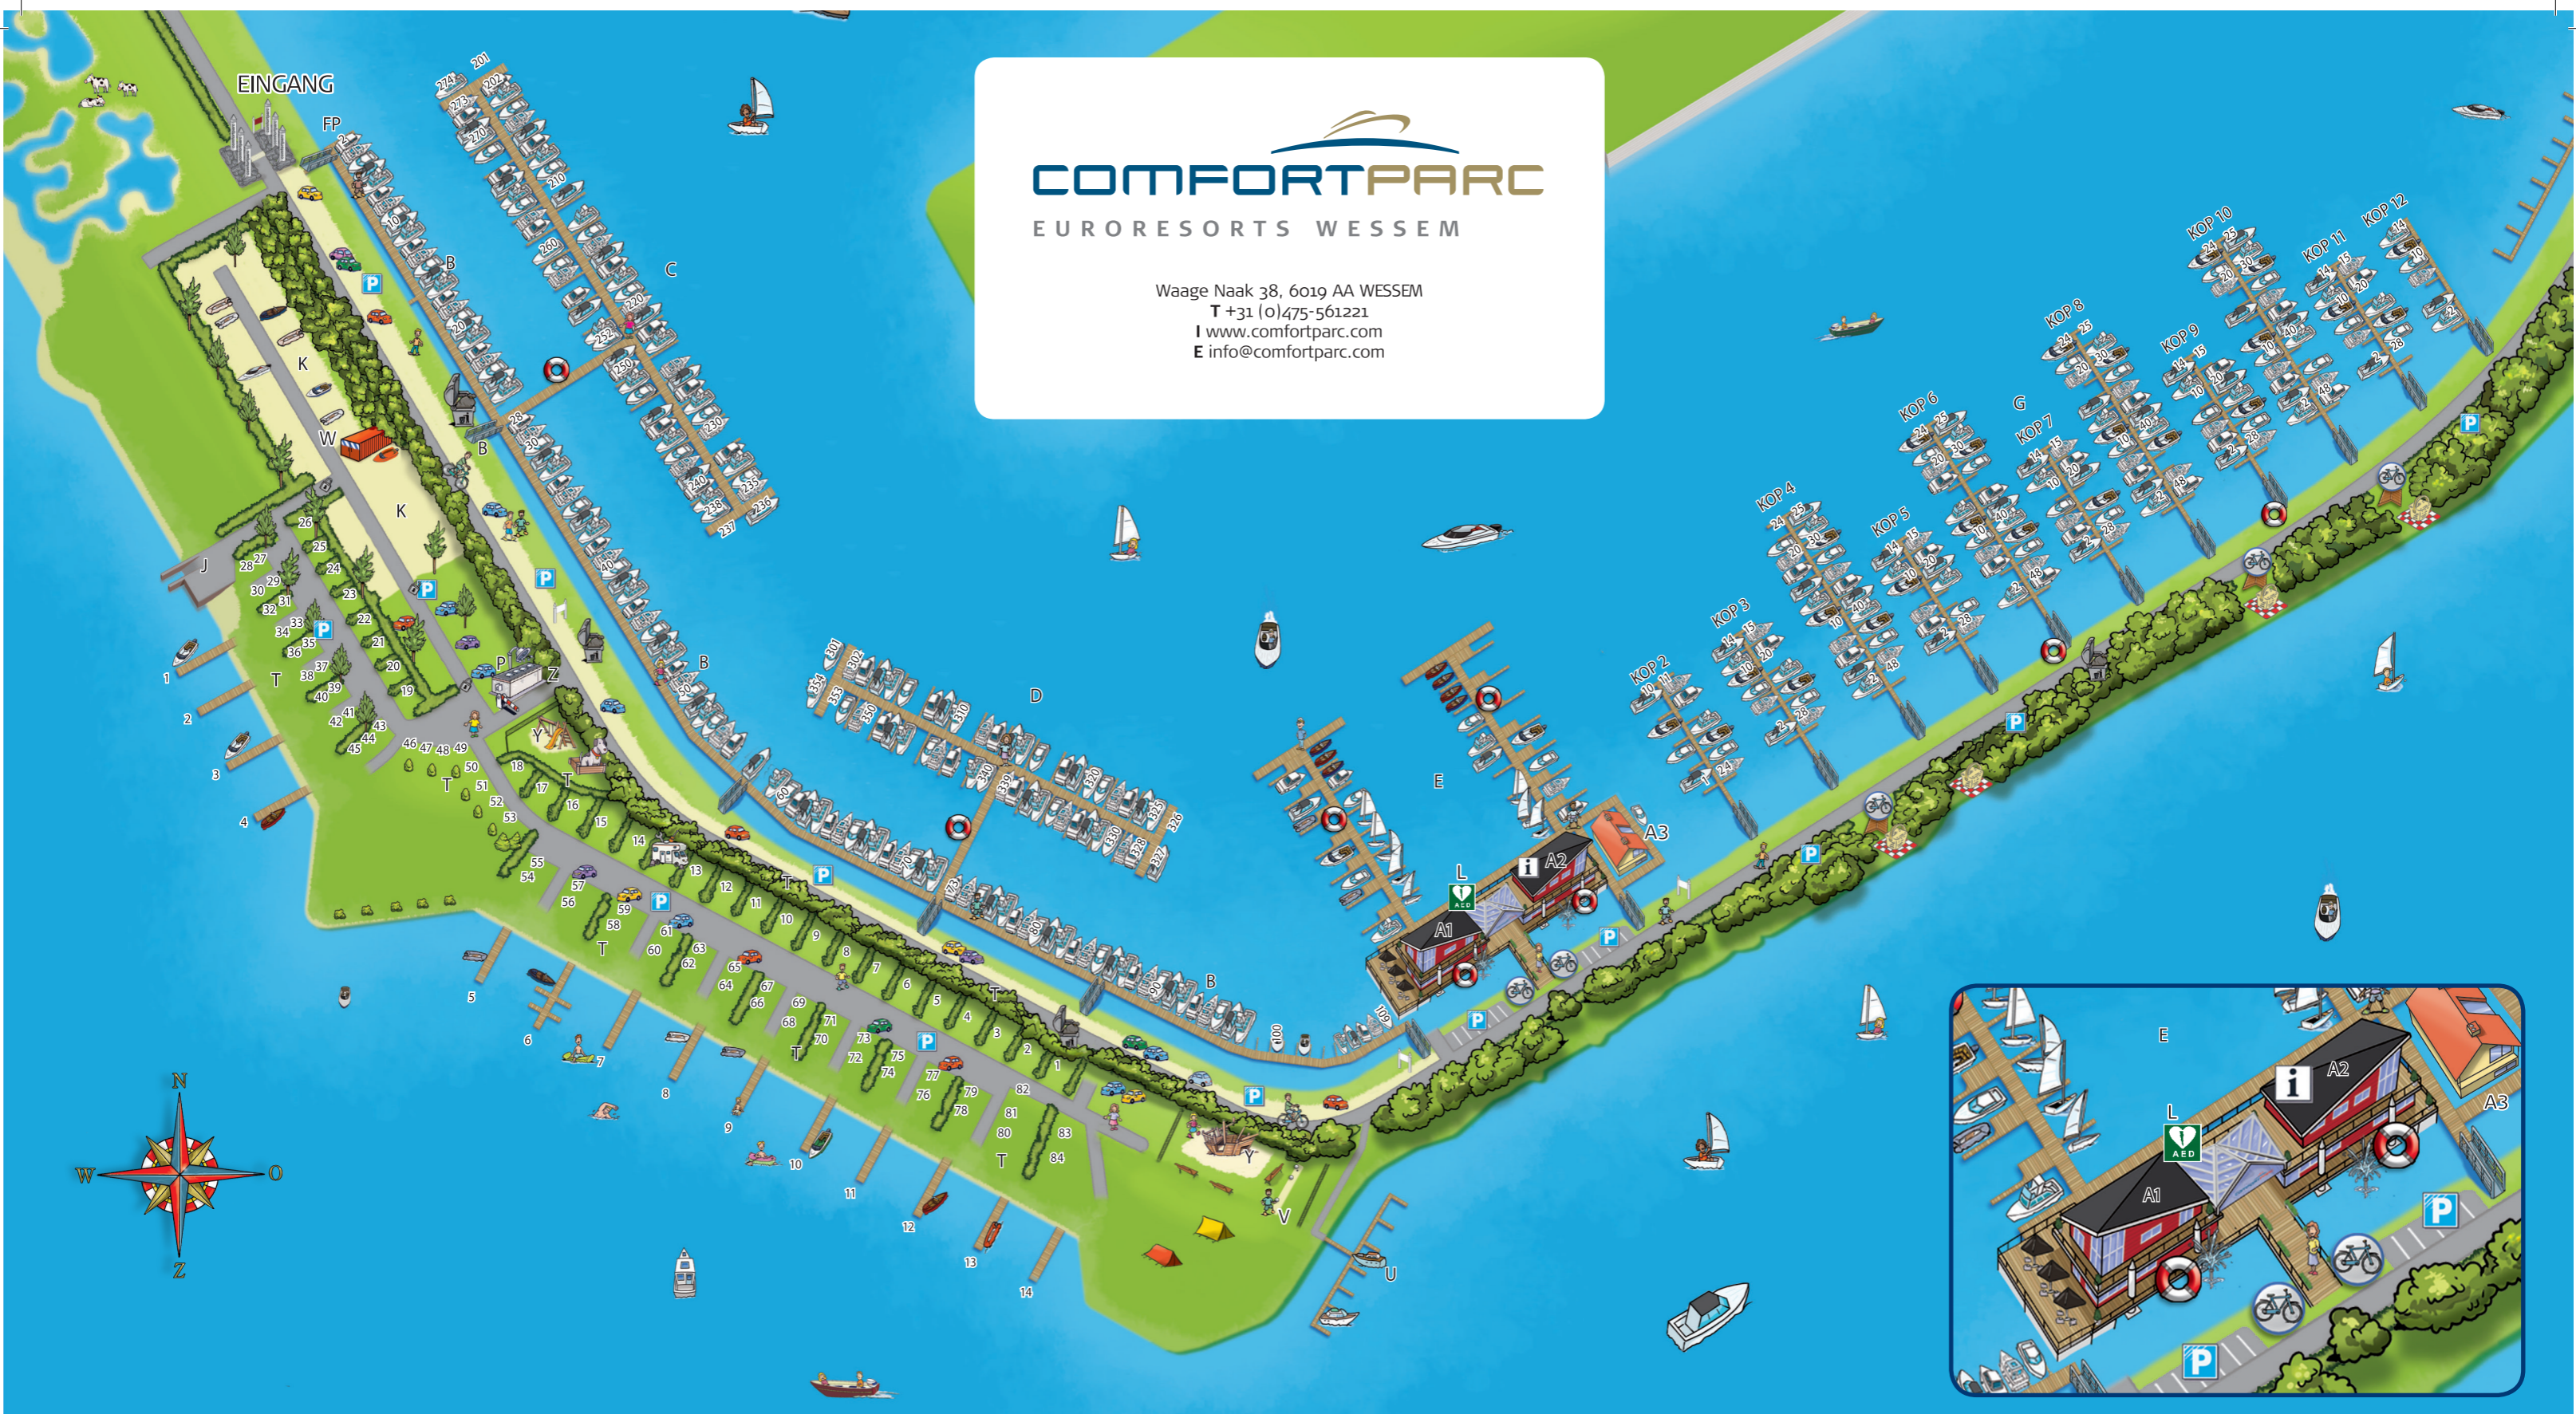

COMFORTPARC

EURORESORTS WESSEM

Waage Naak 38, 6019 AA WESSEM
 T +31 (0)475-561221
 I www.comfortparc.com
 E info@comfortparc.com

D

ALLGEMEINES

- A1 - Gastronomiebetrieb
- Freizeit
- Terrassencafés
- Sanitär
- Waschsalon
- A2 - Rezeption **i**

A3 Bootsverleih

- F** Fahrradunterstand
- P** Picknickplatz
- Y** Spielplatz
- JACHTHAFEN
- B Box 1 b/z 109
- C Steg 200

- D Steg 300
- E Gästehafen
- Anlegesteg Comfortdock
- G Stege 2 b/z 12
- J Slibanlage
- K Trockenliegeplatz +
Trailerunterstellung
- L AED-Gerät **AED**

- P Chemietoilette
- A** Abfallplatz
- H** Hundetoilette
- P** Parkplätze
- P** Abgeschlossenen Parkplätze
- FP** Fäkaliënpumpanlage
- R** Rettungsboje
- W** Rettungsbigade

- U Tagesgäste-Steg
- Restaurant The Beacon
- V Jeu de Boules Bahn
- CAMPINGPLATZ
- V** Versorgungsplatz Wohnmobile
- S** Sanitär
- T Stellplätze
- Z Haupteingang Campingplatz